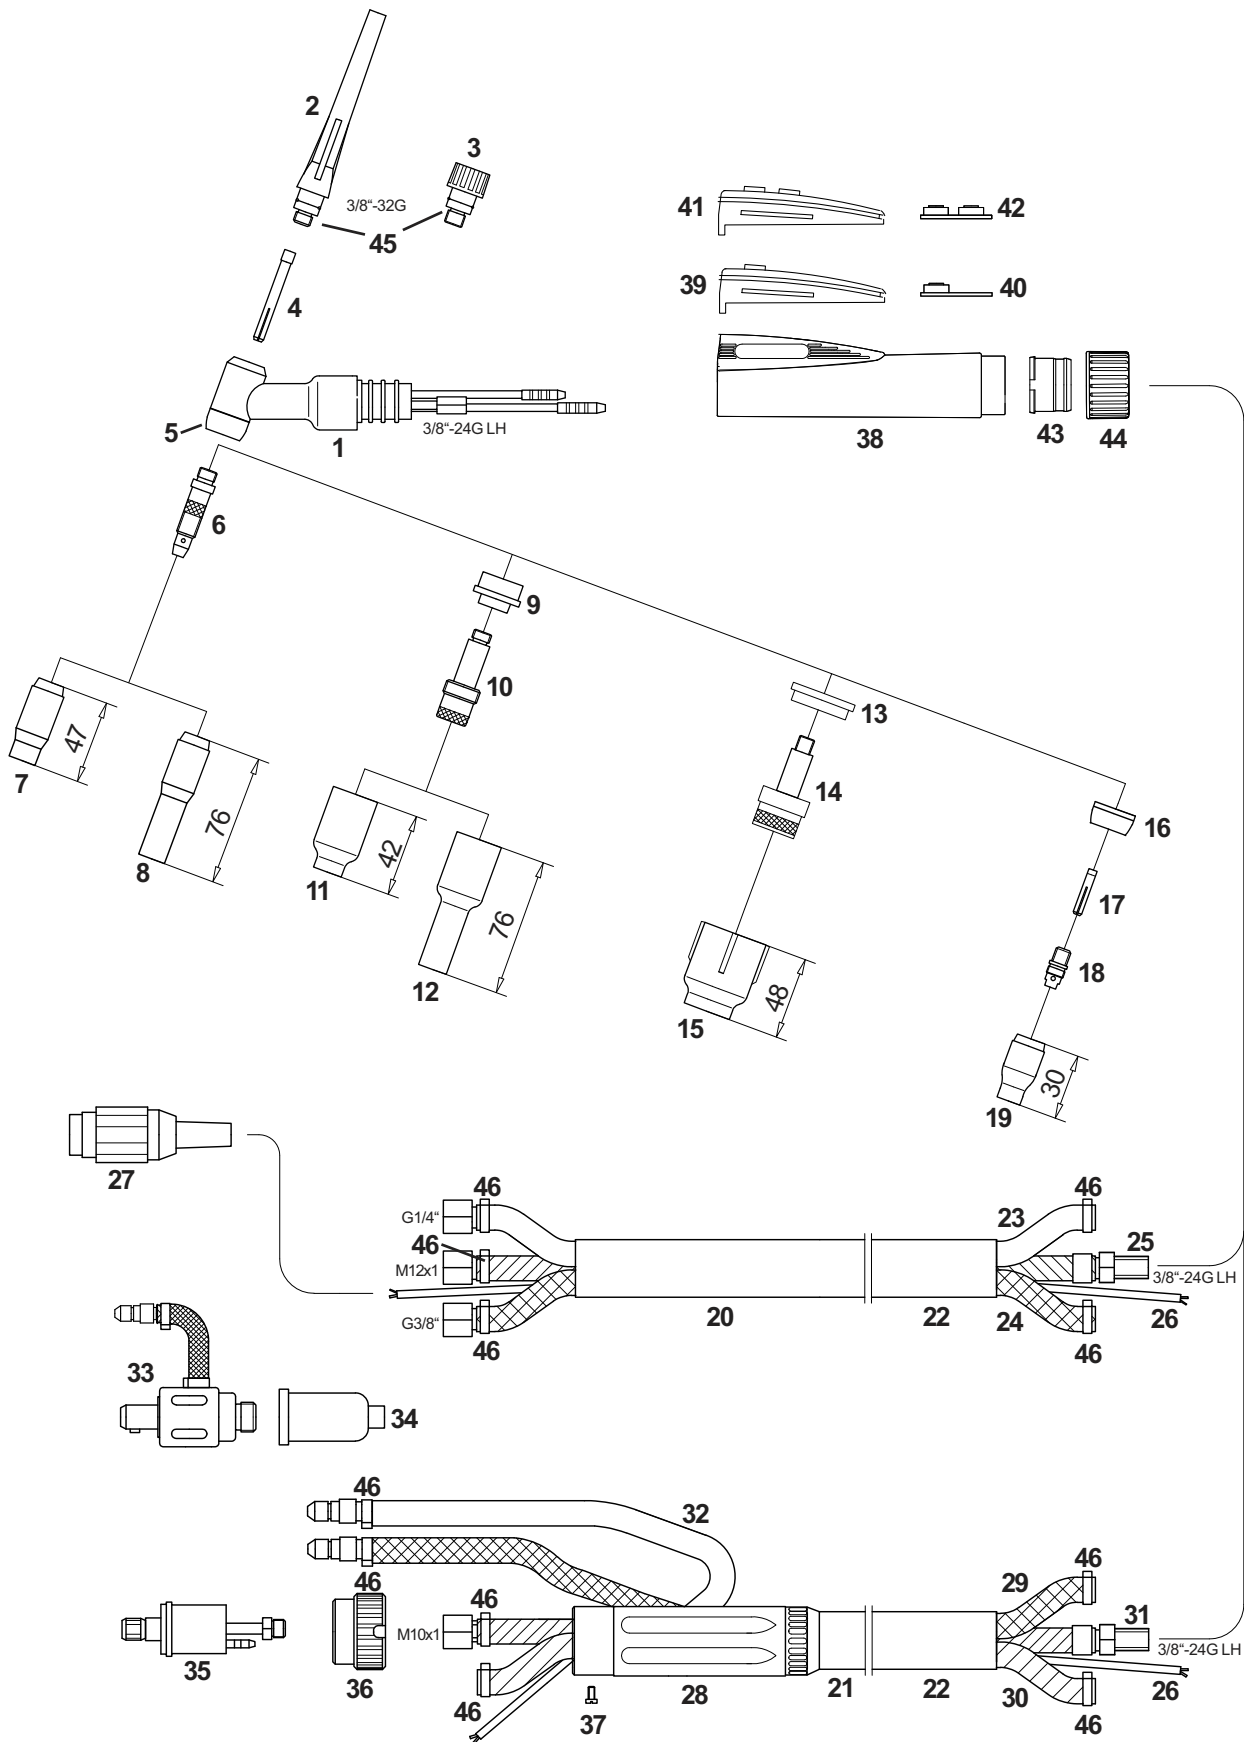

Handschweißbrenner Welding Torch

Technische Daten: SR 18

Belastung: 320 A DC
240 A AC
Einschaltdauer: @ 100%
Wolframelektroden: 0,5 - 4,0 mm

Artikel Nr. / Einzelheiten

	4 m	8 m
Einzelanschluß und 3-pol. Tuchelstecker	1184101	1188101
Zentralanschluß WZ0 und 3-pol. Tuchelstecker	1184103	1188103
Zentralanschluß WTW-5	1184102	1188102

Technical Data: SR 18

Rating: 320 A DC
240 A AC
Duty Cycle: @ 100%
Tungsten Electrodes: 0.5 - 4.0 mm

Part Number / Details

	4 m	8 m
Single Connection and Tuchel-Plug 3-pole	1184101	1188101
Gun Plug Body WZ0 and Tuchel-Plug 3-pole	1184103	1188103
Gun Plug Body WTW-5	1184102	1188102