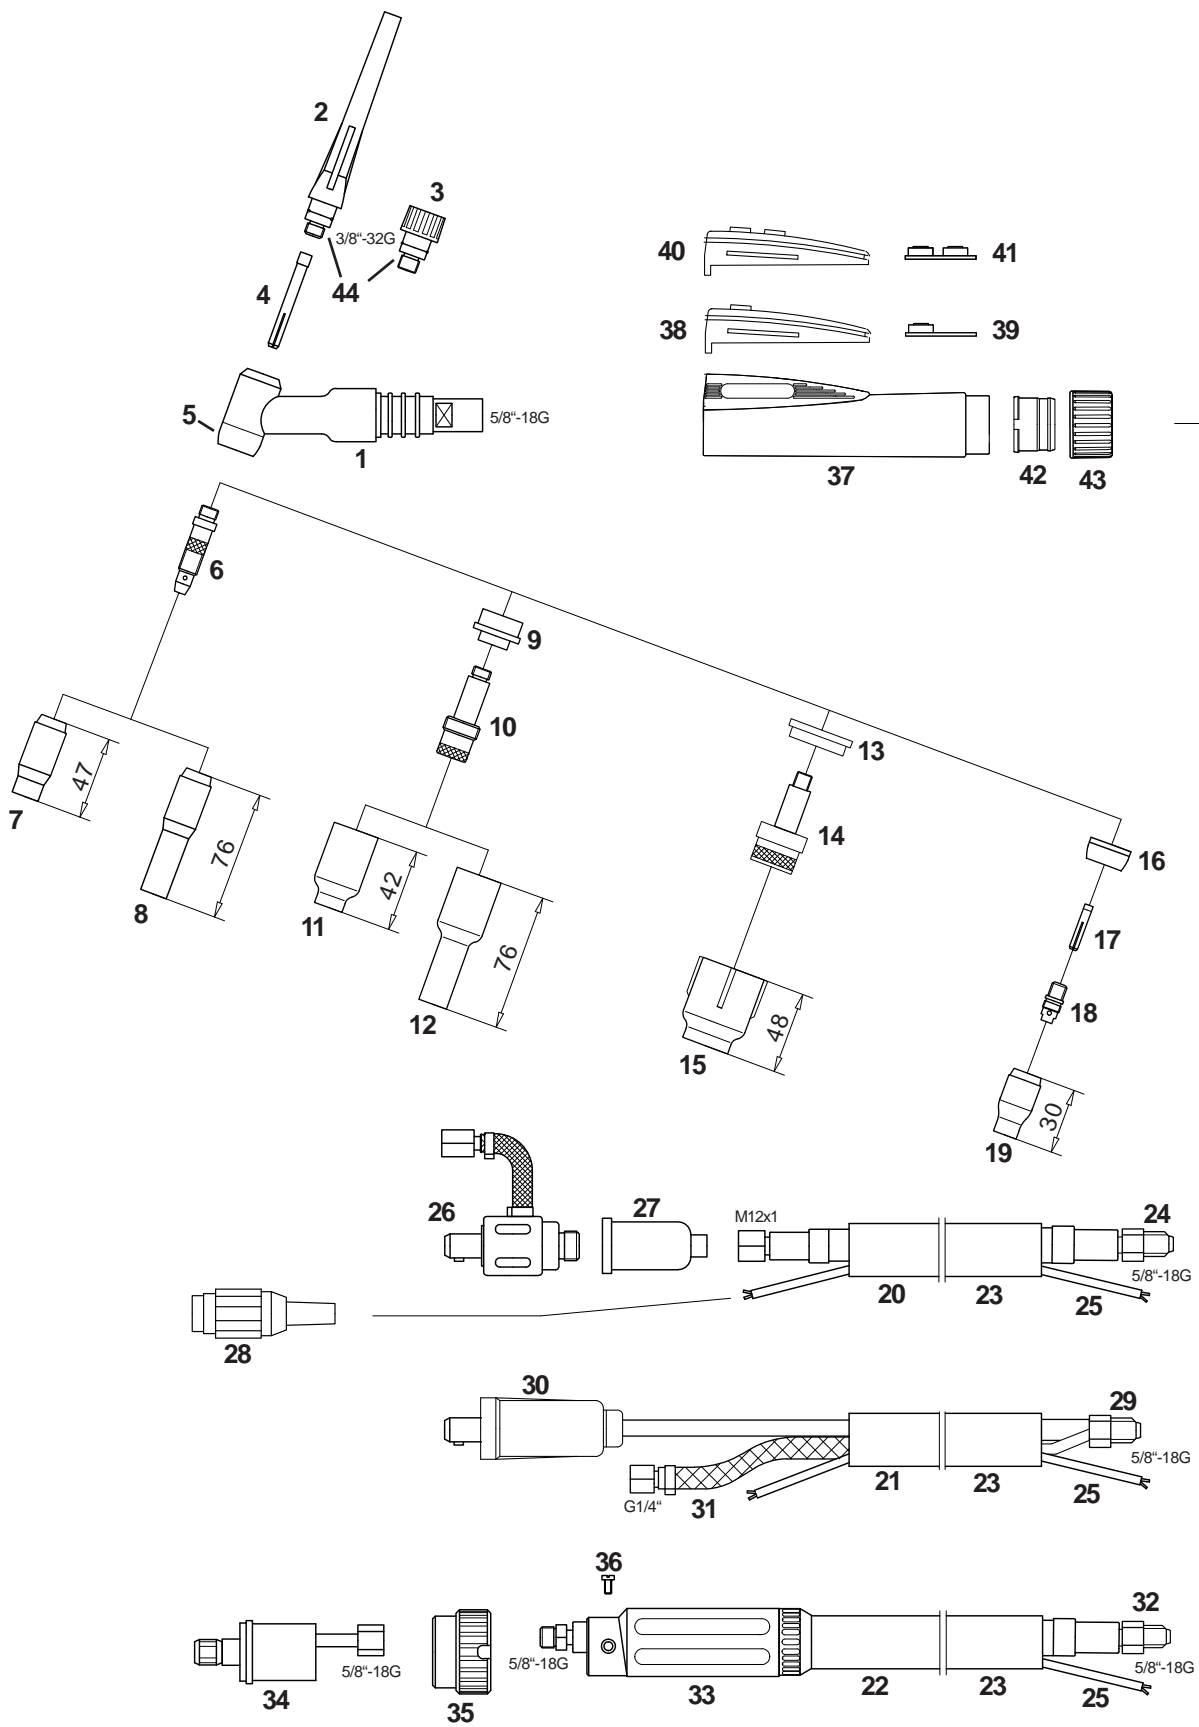

Handschweißbrenner Welding Torch

Technische Daten: SR 26

Belastung: 180 A DC
130 A AC
Einschaltdauer: @ 35%
Wolframelektroden: 0,5 - 4,0 mm

Artikel Nr. / Einzelheiten

	4 m	8 m
Einzelanschluß und 3-pol. Tuchelstecker	1264001	1268001
Zentralanschluß WKZ und 3-pol. Tuchelstecker	1264201	1268201
Zentralanschluß WTG-5	1264101	1268101

Technical Data: SR 26

Rating: 240 A DC
200 A AC
Duty Cycle: @ 35%
Tungsten Electrodes: 0.5 - 4.0 mm

Part Number / Details

	4 m	8 m
Single Connection and Tuchel Plug, 3-pole	1264001	1268001
Gun Plug Body WKZ and Tuchel-Plug, 3-pole	1264201	1268201
Gun Plug Body WTG-5	1264101	1268101

1	Verschleißteile Wear and Tear Parts	Brennerkörper SR 26 Torch Body SR 26	1261001
2		Brennerkappe, lang Back Cap, long	1170301
3		Brennerkappe, kurz Back Cap, short	1170402
4		Spannhülse 1,0 50 mm lang Collet 1.0 50 mm long	1170410
		Spannhülse 1,6 50 mm lang Collet 1.6 50 mm long	1170416
		Spannhülse 2,4 50 mm lang Collet 2.4 50 mm long	1170424
		Spannhülse 3,2 50 mm lang Collet 3.2 50 mm long	1170432
		Spannhülse 4,0 50 mm lang Collet 4.0 50 mm long	1170440
5		Isolator Insulator	1172201
6		Spannhülsegehäuse 1,0 mm Collet Body 1.0	1180610
		Spannhülsegehäuse 1,6 mm Collet Body 1.6	1180616
		Spannhülsegehäuse 2,4 mm Collet Body 2.4	1180624
		Spannhülsegehäuse 3,2 mm Collet Body 3.2	1180632
		Spannhülsegehäuse 4,0 mm Collet Body 4.0	1180640
7		Keramische Gasdüse Gr . 4 Ceramic nozzle # 4	1170704
		Keramische Gasdüse Gr . 5 Ceramic nozzle # 5	1170705
		Keramische Gasdüse Gr . 6 Ceramic nozzle # 6	1170706
		Keramische Gasdüse Gr . 7 Ceramic nozzle # 7	1170707
		Keramische Gasdüse Gr . 8 Ceramic nozzle # 8	1170708
		Keramische Gasdüse Gr . 10 Ceramic nozzle # 10	1170710
		Keramische Gasdüse Gr . 12 Ceramic nozzle # 12	1170712