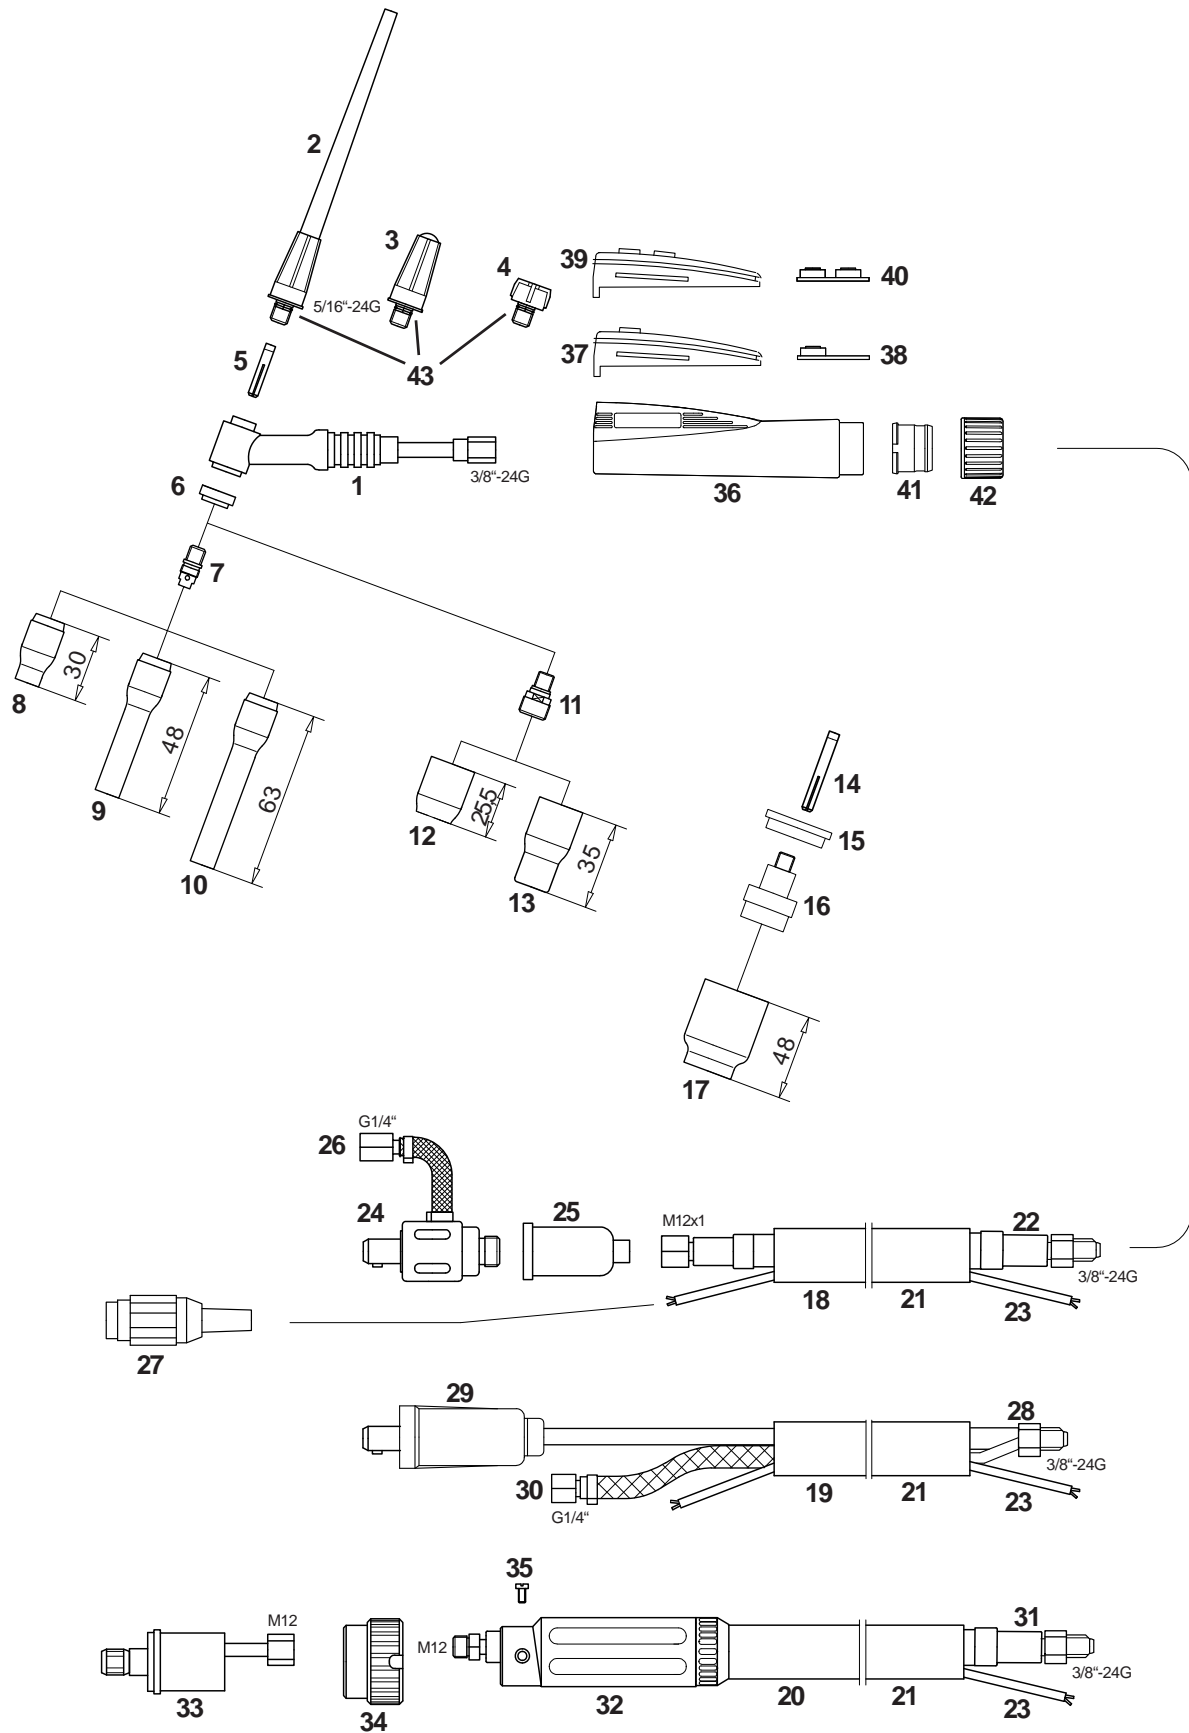

Handschweißbrenner Welding Torch

Technische Daten: SR 9

Belastung: 110 A DC
95 A AC
Einschaltdauer: @ 35%
Wolframelektroden: 0,5 - 1,6 mm

Artikel Nr. / Einzelheiten

	4 m	8 m
Einzelanschluß und 3-pol. Tuchelstecker	1094003	1098003
Zentralanschluß GZO und 3-pol. Tuchelstecker	1094004	1098004
Zentralanschluß WTG-5	1094005	1098005

Technical Data: SR 9

Rating: 110 A DC
95 A AC
Duty Cycle: @ 35%
Tungsten Electrodes: 0.5 - 1.6 mm

Part Number / Details

	4 m	8 m
Single Connection and Tuchel Plug 3-pole	1094003	1098003
Gun Plug Body and Tuchel Plug 3-pole	1094004	1098004
Gun Plug Body WTG-5	1094005	1098005

1	Verschleißteile Wear and Tear Parts	Brennerkörper SR 9 Torch Body SR 9	1090110
2		Brennerkappe, lang Back Cap, long	1090210
3		Brennerkappe, mittel Back Cap, middle	1090211
4		Brennerkappe, kurz Back Cap, short	1090212
5		Spannhülse 0,5 mm Collet 0.5	1200505
		Spannhülse 1,0 mm Collet 1.0	1200510
		Spannhülse 1,6 mm Collet 1.6	1200516
6		Isolator Insulator	1202200
7		Spannhülsegehäuse 0,5 mm Collet Body 0.5	1201605
		Spannhülsegehäuse 1,0 mm Collet Body 1.0	1201610
		Spannhülsegehäuse 1,6 mm Collet Body 1.6	1201616
8		Keramische Gasdüse Gr . 4 Ceramic nozzle # 4	1200704
		Keramische Gasdüse Gr . 5 Ceramic nozzle # 5	1200705
		Keramische Gasdüse Gr . 6 Ceramic nozzle # 6	1200706
		Keramische Gasdüse Gr . 7 Ceramic nozzle # 7	1200707
		Keramische Gasdüse Gr . 8 Ceramic nozzle # 8	1200708
		Keramische Gasdüse Gr . 10 Ceramic nozzle # 10	1200710
9		Keramische Gasdüse Gr . 3 / 48 mm lang Ceramic Nozzle # 3 / 48 mm long	796F70
		Keramische Gasdüse Gr . 4 / 48 mm lang Ceramic Nozzle # 4 / 48 mm long	796F71
		Keramische Gasdüse Gr . 5 / 48 mm lang Ceramic Nozzle # 5 / 48 mm long	796F72
		Keramische Gasdüse Gr . 6 / 48 mm lang Ceramic Nozzle # 6 / 48 mm long	796F73